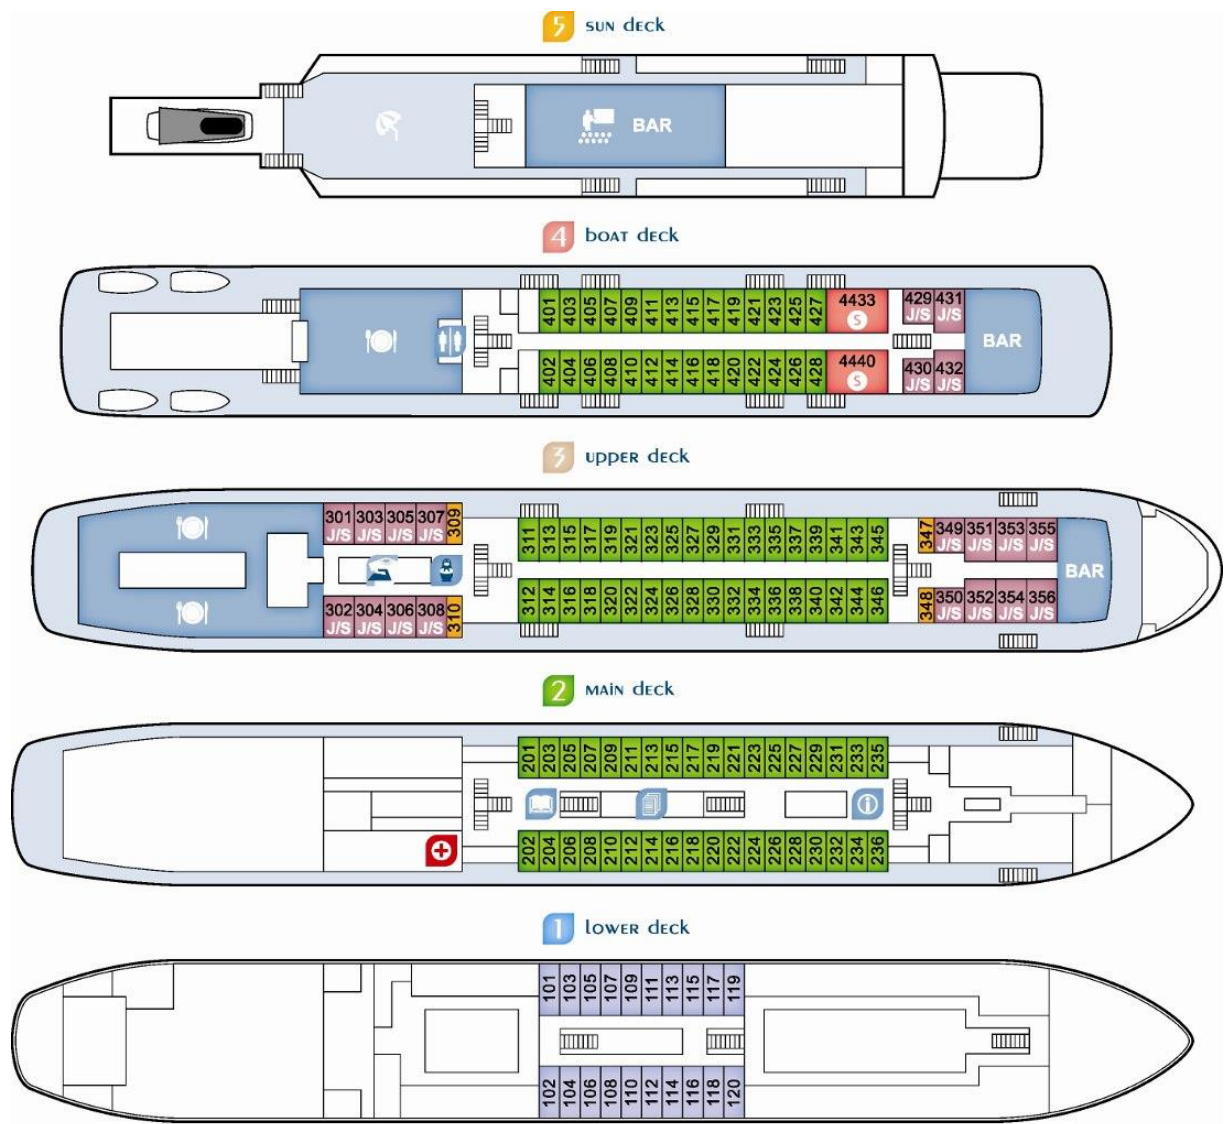

### **Teknik Bilgiler :**

Uzunluđu : 125 metre  
Geniřliđi : 16,7 metre  
Derinliđi : 2,76 metre  
Yolcu sayısı : 240 kiři

### **Kabin Donanımları:**

sıcak/Sođuk havalandırma  
Banyo (Lavabo,duř ve tuvalet)  
Elektrik priz (220V)  
Gardrop  
Mini buzdolabı

### **Tesisler:**

2 Restaurant (180 ve 60 kiřilik)  
2 Bar (60 ve 20 kiřilik)  
Konferans ve gđsteri salonu (180 kiřilik)  
Doktor odası  
2 adet kiosk  
Çamařırhane (ücretlidir)

- SUITE
- SINGLE
- TRIPLE
- JUNIOR SUITE
- STANDART TWIN